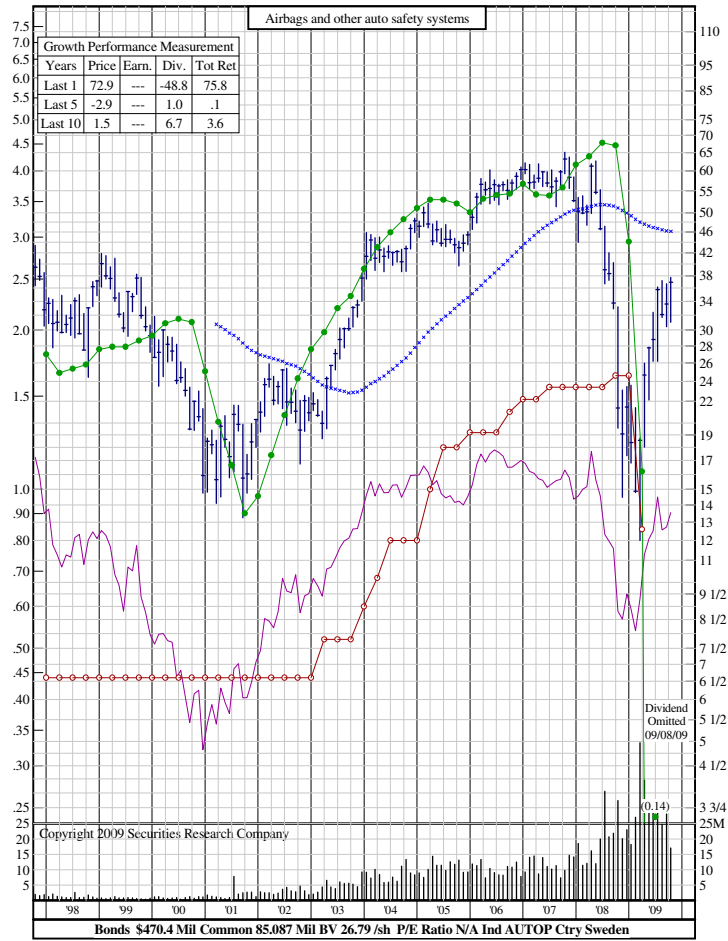

AUTOLIV INC (ALV)

Dividend Omitted 09/08/09

(0.14)

SSGA - SPDR S&P 500 ETF (SPY)

CONSOLIDATED COMM HLDGS INC (CNSL)

ALUMINUM INDUSTRY (ALUMN)

AMB PROPERTY CORP (AMB)