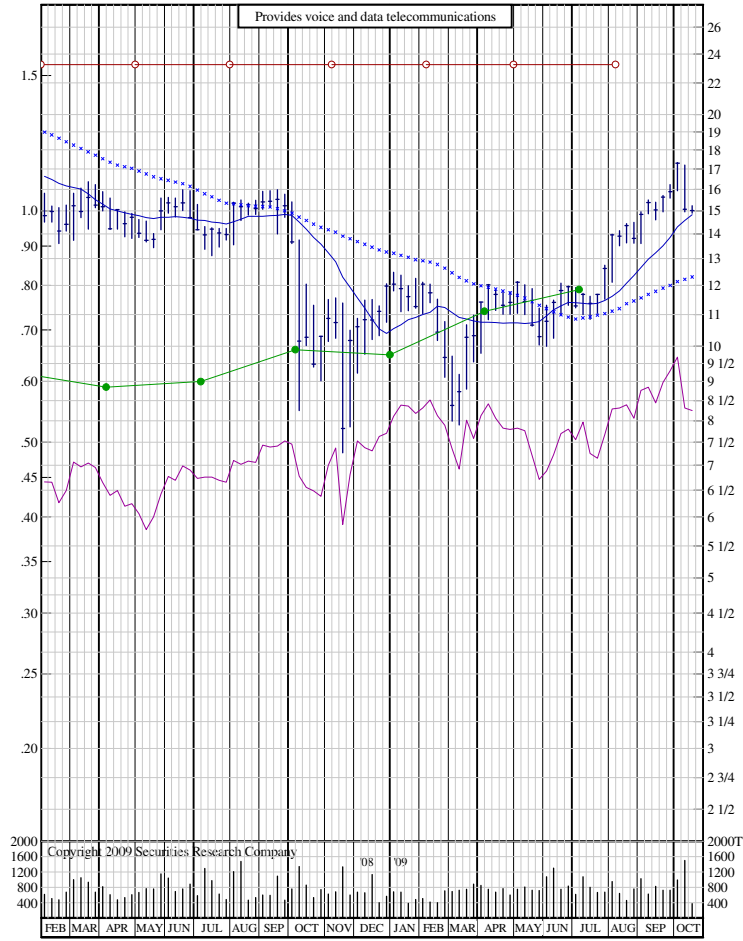

AUTOLIV INC (ALV)

Dividend Omitted 09/08/09

(0.14)

SSGA - SPDR S&P 500 ETF (SPY)

CONSOLIDATED COMM HLDGS INC (CNSL)

ALUMINUM INDUSTRY (ALUMN)

AMB PROPERTY CORP (AMB)