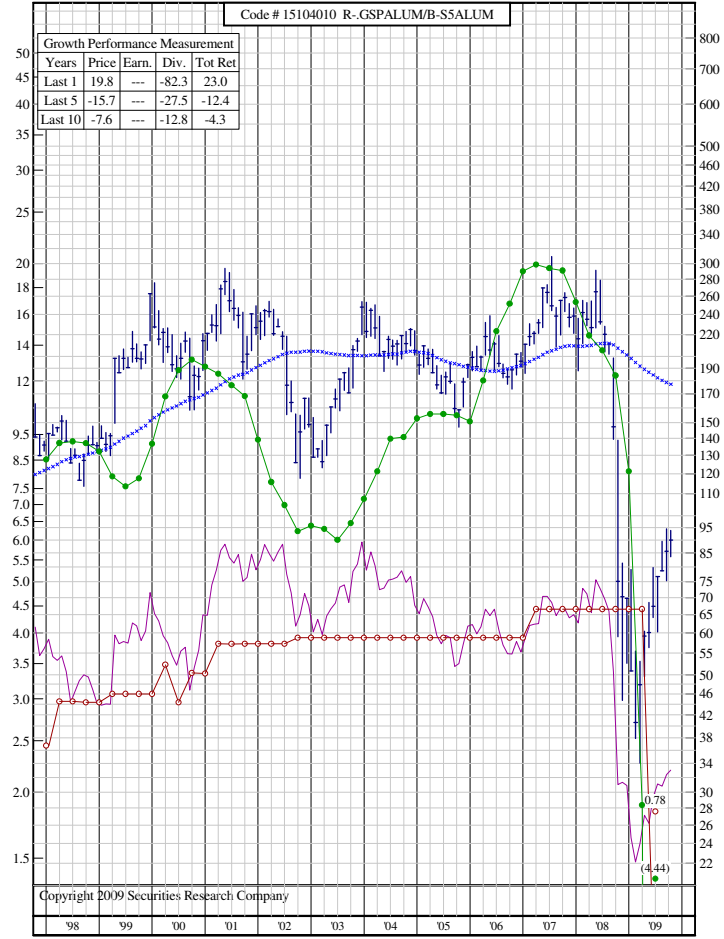

AUTOLIV INC (ALV)

Dividend Omitted 09/08/09

(0.14)

SSGA - SPDR S&P 500 ETF (SPY)

CONSOLIDATED COMM HLDGS INC (CNSL)

ALUMINUM INDUSTRY (ALUMN)

AMB PROPERTY CORP (AMB)